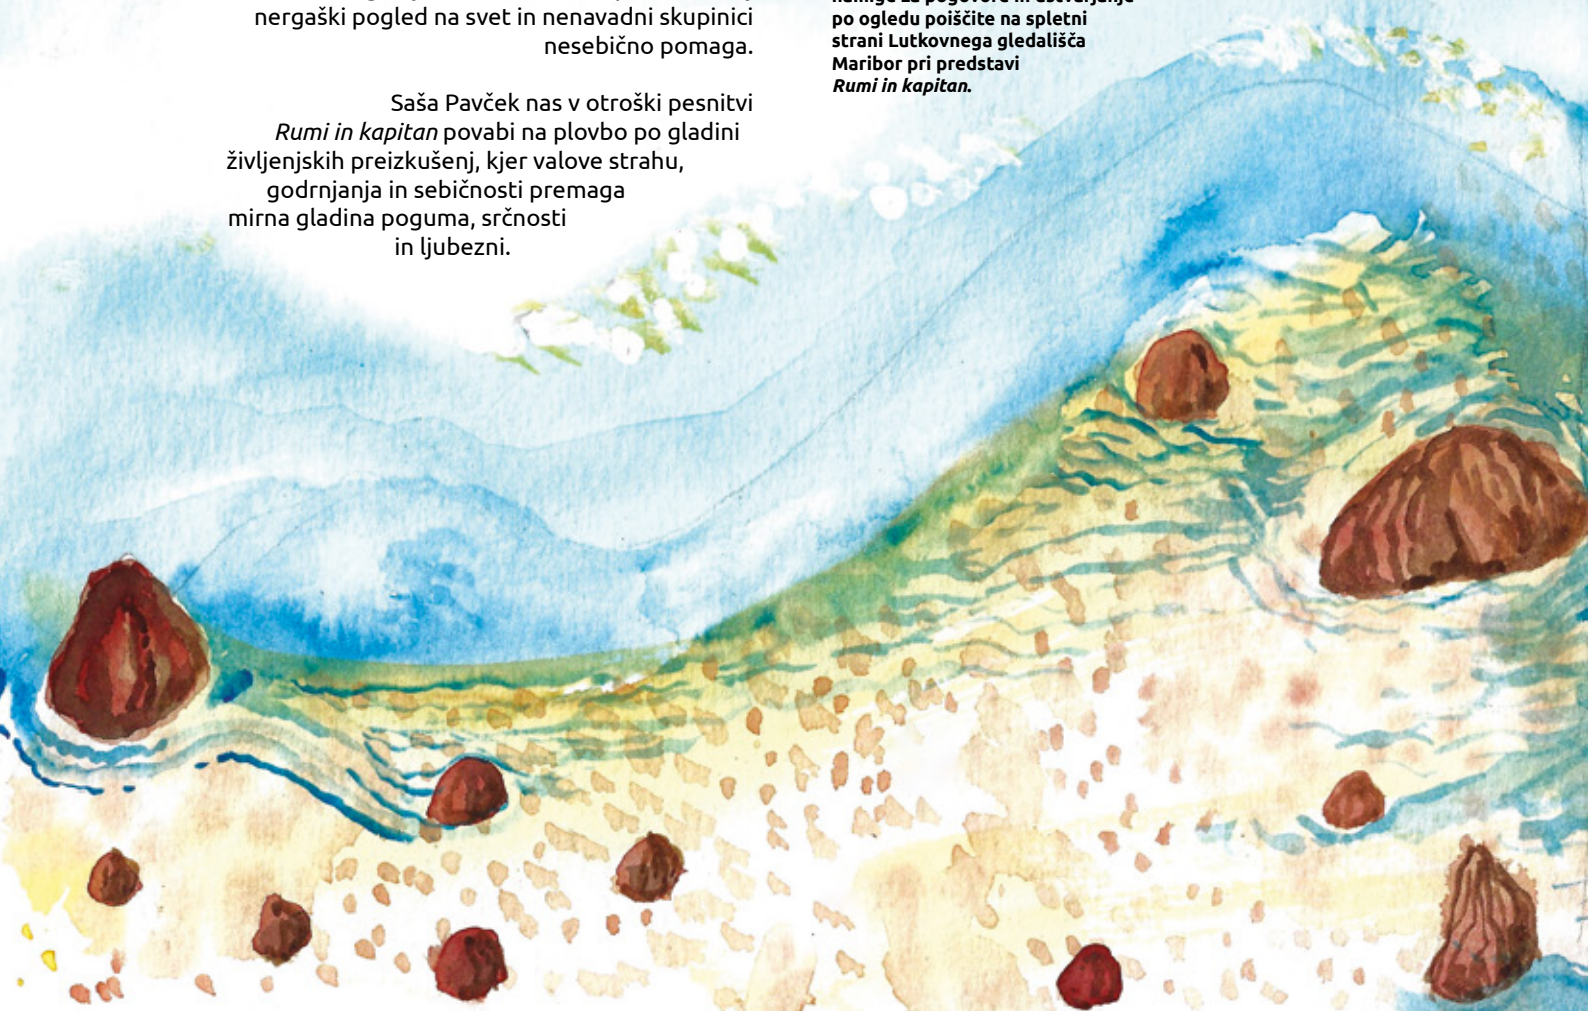

Tehnični oblikovalec zvoka **Nino de Gleria**

Oblikovalec svetlobe **Gašper Bohinec**

Oblikovalec zvoka **Jure Augušliner**

Upokojeni kapitan Adrijan ima končno čas, da se odpravi na dolgo plovbo. Za posadko si izbere zvesto psičko Rumi in razvajeno mačko Abo. Trmast in godrnjav se požvižga na nasvete galeba, ki ga svari pred nevihto, in izpluje. Mirna morska gladina se kmalu spremeni v razburkane valove in kapitan krmilo prepusti neustrašni Rumi, sam pa, skupaj z mačje lenobno Abo, utone v globok sen. Nevihta jih potiska proti otoku, na katerem se skrivata pregnanca, prestrašena otroka z mačkonom Juzdahirjem. Sprva nejevoljen kapitan ob stiku z izgubljenima otrokoma spremeni svoj nergaški pogled na svet in nenavadni skupinici nesebično pomaga.

Saša Pavček nas v otroški pesnitvi *Rumi in kapitan* povabi na plovbo po gladini življenjskih preizkušenj, kjer valove strahu, godrnjanja in sebičnosti premaga mirna gladina poguma, srčnosti in ljubezni.

*Na tej obli vsi smo nit:
ptica, človek, maček, kit.
Ljubezen nas v eno spleta
za mir in blagor našega planeta!*

Pripravo na ogled predstave ter namige za pogovore in ustvarjanje po ogledu poiščite na spletni strani Lutkovnega gledališča Maribor pri predstavi *Rumi in kapitan*.