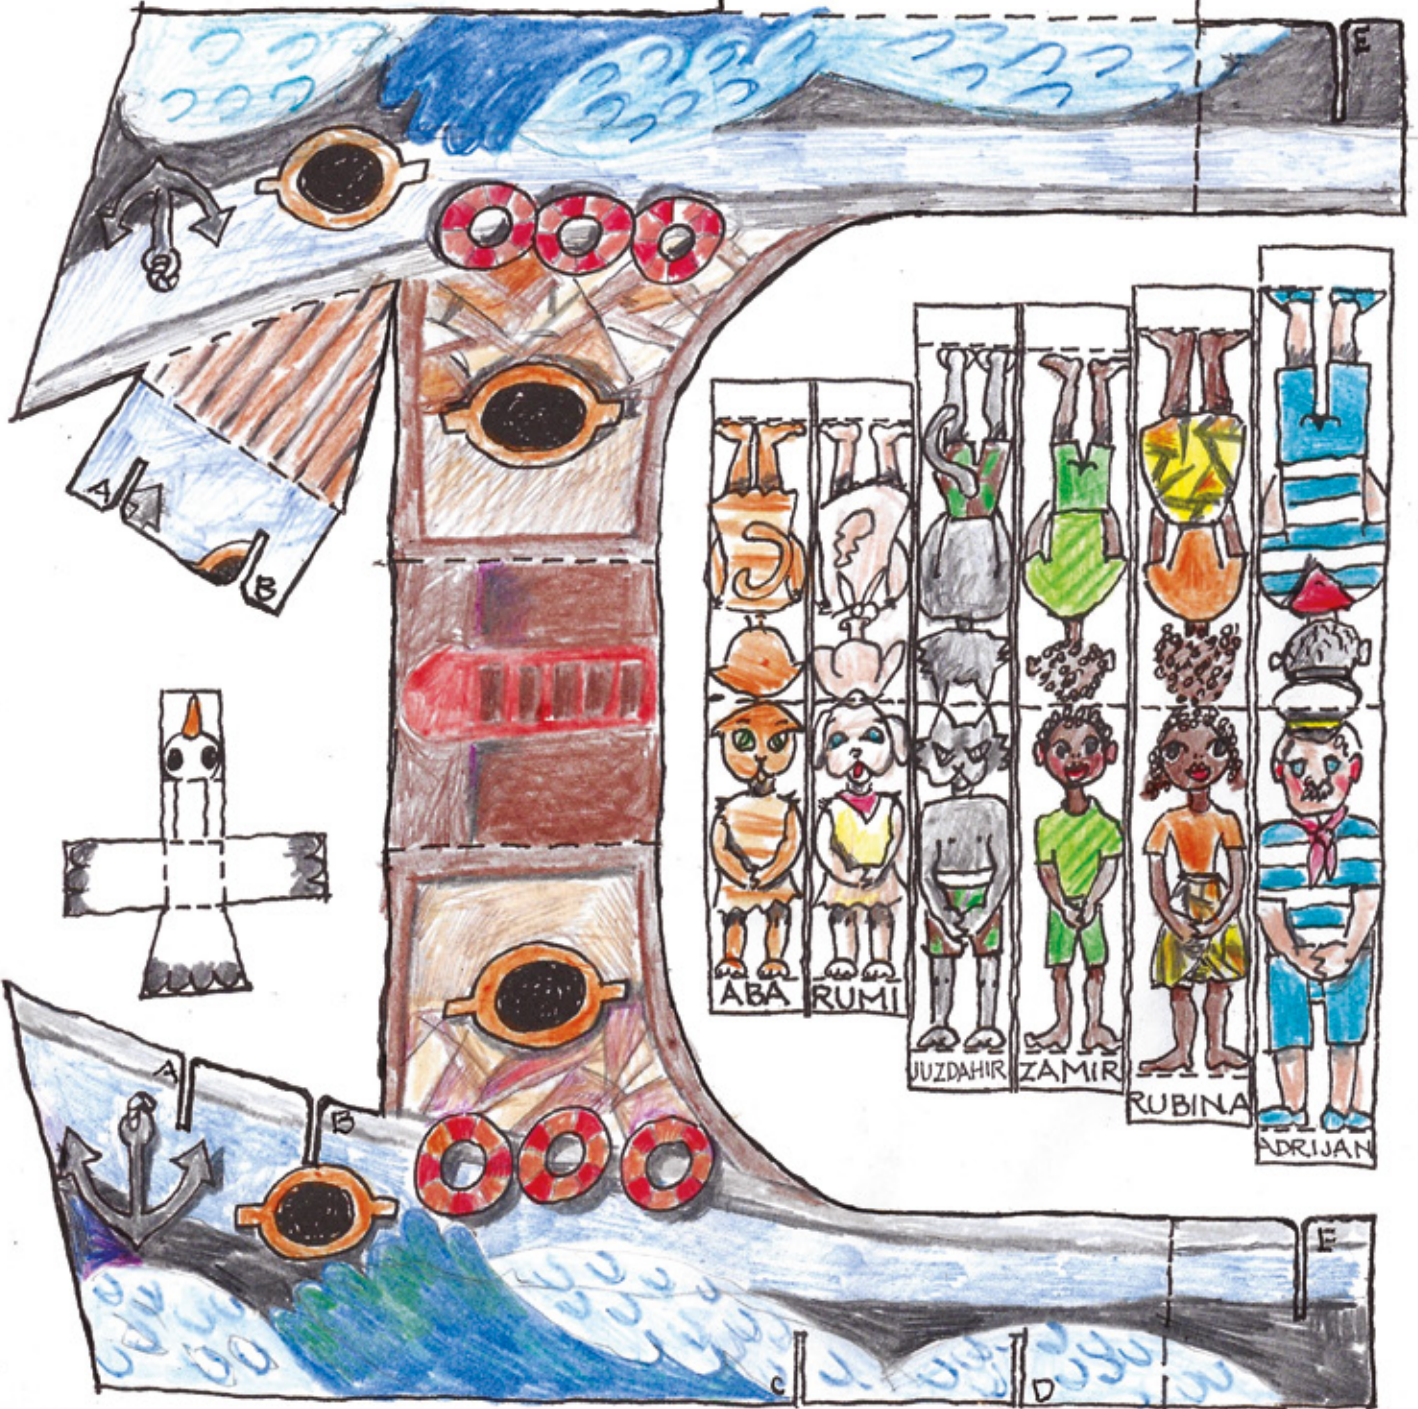

Tehnični oblikovalec zvoka **Nino de Gleria**

Oblikovalec svetlobe **Gašper Bohinec**

Oblikovalec zvoka **Jure Augušliner**

Upokojeni kapitan Adrijan ima končno čas, da se odpravi na dolgo plovbo. Za posadko si izbere zvesto psičko Rumi in razvajeno mačko Abo. Trmast in godrnjav se požvižga na nasvete galeba, ki ga svari pred nevihto, in izpluje. Mirna morska gladina se kmalu spremeni v razburkane valove in kapitan krmilo prepusti neustrašni Rumi, sam pa, skupaj z mačje lenobno Abo, utone v globok sen. Nevihta jih potiska proti otoku, na katerem se skrivata pregnanca, prestrašena otroka z mačkonom Juzdahirjem. Sprva nejevoljen kapitan ob stiku z izgubljenima otrokoma spremeni svoj nergaški pogled na svet in nenavadni skupinici nesebično pomaga.

Saša Pavček nas v otroški pesnitvi *Rumi in kapitan* povabi na plovbo po gladini življenjskih preizkušenj, kjer valove strahu, godrnjanja in sebičnosti premaga mirna gladina poguma, srčnosti in ljubezni.

*Na tej obli vsi smo nit:
ptica, človek, maček, kit.
Ljubezen nas v eno spleta
za mir in blagor našega planeta!*

Pripravo na ogled predstave ter namige za pogovore in ustvarjanje po ogledu poiščite na spletni strani Lutkovnega gledališča Maribor pri predstavi *Rumi in kapitan*.

1. Izreži barko in njene potnike.
2. Izrežano barko zapogni po črticah.
3. Zarezane dele pretakni.
4. Zapogni še vseh šest potnikov in potovanje se lahko prične.

REPUBLIKA SLOVENIJA
MINISTRSTVO ZA KULTURO